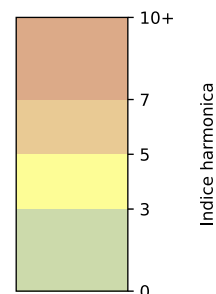

22h-00h	00h-02h	02h-04h	04h-06h	Total nuit (22h-06h)
Nuit du lundi 16/12/2024 au mardi 17/12/2024	6,0	5,3	4,6	4,6	5,1
	56,9 dB(A)	53,4 dB(A)	50,2 dB(A)	51,0 dB(A)	53,7 dB(A)
Nuit du mardi 17/12/2024 au mercredi 18/12/2024	5,8	4,8	4,8	5,4	5,2
	56,4 dB(A)	52,1 dB(A)	51,2 dB(A)	55,3 dB(A)	54,3 dB(A)
Nuit du mercredi 18/12/2024 au jeudi 19/12/2024	5,8	5,4	4,8	4,8	5,2
	56,3 dB(A)	54,8 dB(A)	51,7 dB(A)	51,7 dB(A)	54,1 dB(A)
Nuit du jeudi 19/12/2024 au vendredi 20/12/2024	6,1	5,4	5,2	4,7	5,4
	57,5 dB(A)	54,7 dB(A)	53,4 dB(A)	50,8 dB(A)	54,8 dB(A)
Nuit du vendredi 20/12/2024 au samedi 21/12/2024	6,4	6,0	5,0	5,6	5,8
	59,3 dB(A)	57,5 dB(A)	53,1 dB(A)	54,3 dB(A)	56,7 dB(A)
Nuit du samedi 21/12/2024 au dimanche 22/12/2024	6,2	6,9	6,6	5,1	6,2
	58,8 dB(A)	62,7 dB(A)	60,7 dB(A)	53,1 dB(A)	60,0 dB(A)
Nuit du dimanche 22/12/2024 au lundi 23/12/2024	6,0	5,4	5,1	4,6	5,3
	56,8 dB(A)	54,3 dB(A)	52,6 dB(A)	50,9 dB(A)	54,2 dB(A)

Légende