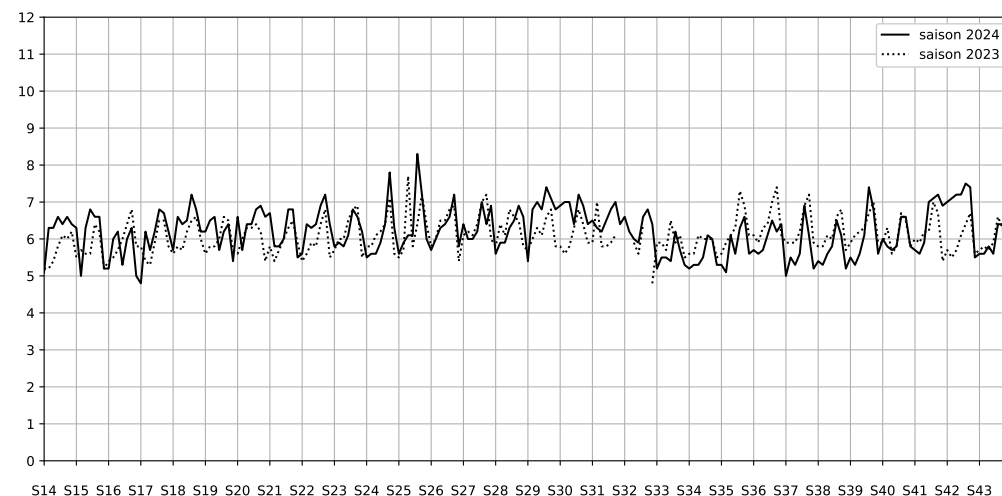

Légende

Indice Harmonica

Niveau sonore LAeq en dB(A)

Place Stalingrad

Indice Harmonica Nuit [22h-06h]
Comparaison avec saison précédente à jour équivalent

	22h-00h	00h-02h	02h-04h	04h-06h	Total nuit (22h-06h)
Nuit du lundi 16/12/2024 au mardi 17/12/2024	5,0 53,5 dB(A)	5,4 55,7 dB(A)	3,3 45,4 dB(A)	5,6 54,5 dB(A)	4,8 53,6 dB(A)
Nuit du mardi 17/12/2024 au mercredi 18/12/2024	6,0 58,1 dB(A)	5,2 55,4 dB(A)	4,8 53,0 dB(A)	4,3 50,6 dB(A)	5,1 55,1 dB(A)
Nuit du mercredi 18/12/2024 au jeudi 19/12/2024	5,9 58,4 dB(A)	5,2 54,5 dB(A)	4,5 52,6 dB(A)	4,1 49,4 dB(A)	4,9 54,9 dB(A)
Nuit du jeudi 19/12/2024 au vendredi 20/12/2024	6,3 60,0 dB(A)	6,6 61,2 dB(A)	5,0 57,2 dB(A)	4,0 48,8 dB(A)	5,5 58,6 dB(A)
Nuit du vendredi 20/12/2024 au samedi 21/12/2024	5,4 55,5 dB(A)	4,7 52,6 dB(A)	4,1 49,7 dB(A)	3,9 48,7 dB(A)	4,5 52,4 dB(A)
Nuit du samedi 21/12/2024 au dimanche 22/12/2024	5,6 56,6 dB(A)	6,2 60,5 dB(A)	6,0 60,0 dB(A)	4,8 53,1 dB(A)	5,6 58,4 dB(A)
Nuit du dimanche 22/12/2024 au lundi 23/12/2024	4,8 52,9 dB(A)	4,7 52,4 dB(A)	3,6 47,4 dB(A)	3,8 48,3 dB(A)	4,2 50,9 dB(A)