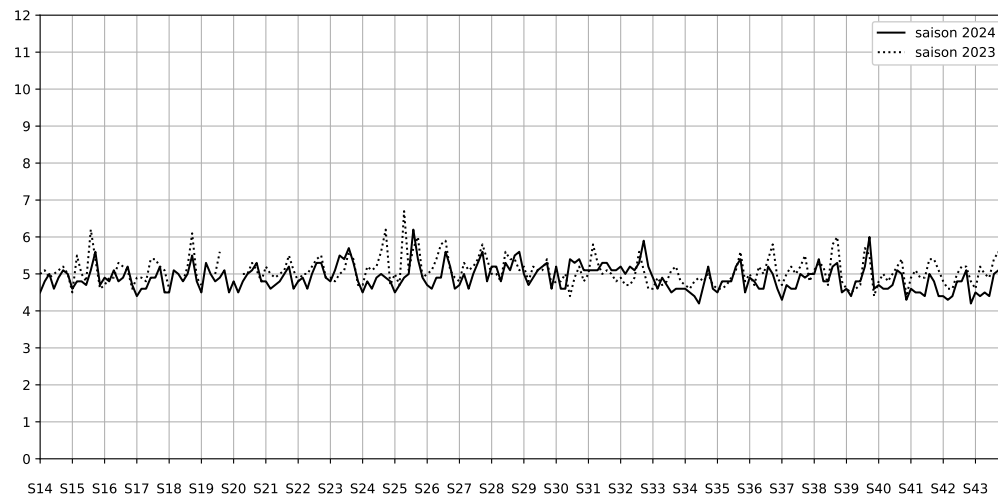

Légende

Indice Harmonica

Niveau sonore LAeq en dB(A)

Quai de l'Oise / Place Paul Delouvrier - 75019 Paris

Indice Harmonica Nuit [22h-06h]
Comparaison avec saison précédente à jour équivalent

	22h-00h	00h-02h	02h-04h	04h-06h	Total nuit (22h-06h)
Nuit du lundi 16/12/2024 au mardi 17/12/2024	5,4	4,8	4,5	4,1	4,7
	54,4 dB(A)	52,1 dB(A)	50,1 dB(A)	48,3 dB(A)	51,8 dB(A)
Nuit du mardi 17/12/2024 au mercredi 18/12/2024	5,5	5,0	4,8	4,8	5,0
	55,5 dB(A)	53,5 dB(A)	51,8 dB(A)	53,2 dB(A)	53,7 dB(A)
Nuit du mercredi 18/12/2024 au jeudi 19/12/2024	5,6	5,8	6,9	7,7	6,5
	56,1 dB(A)	56,0 dB(A)	61,5 dB(A)	65,5 dB(A)	61,6 dB(A)
Nuit du jeudi 19/12/2024 au vendredi 20/12/2024	5,4	5,0	4,9	4,4	4,9
	55,7 dB(A)	53,5 dB(A)	52,6 dB(A)	50,4 dB(A)	53,4 dB(A)
Nuit du vendredi 20/12/2024 au samedi 21/12/2024	5,8	5,4	4,5	4,4	5,0
	56,3 dB(A)	54,6 dB(A)	50,8 dB(A)	50,4 dB(A)	53,8 dB(A)
Nuit du samedi 21/12/2024 au dimanche 22/12/2024	5,8	6,3	7,2	7,6	6,7
	56,8 dB(A)	60,5 dB(A)	64,3 dB(A)	66,5 dB(A)	63,4 dB(A)
Nuit du dimanche 22/12/2024 au lundi 23/12/2024	5,2	5,0	5,0	6,5	5,4
	54,0 dB(A)	53,3 dB(A)	53,5 dB(A)	64,8 dB(A)	59,7 dB(A)