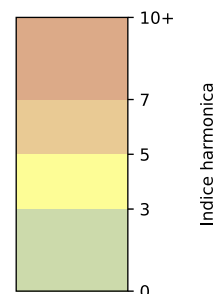

22h-00h	00h-02h	02h-04h	04h-06h	Total nuit (22h-06h)
Nuit du lundi 16/12/2024 au mardi 17/12/2024	5,6	5,7	5,3	4,9	5,4
	56,8 dB(A)	56,8 dB(A)	54,3 dB(A)	52,5 dB(A)	55,5 dB(A)
Nuit du mardi 17/12/2024 au mercredi 18/12/2024	5,8	5,8	5,2	5,2	5,5
	57,5 dB(A)	58,0 dB(A)	54,1 dB(A)	54,4 dB(A)	56,3 dB(A)
Nuit du mercredi 18/12/2024 au jeudi 19/12/2024	6,2	6,2	5,2	4,3	5,5
	59,8 dB(A)	59,5 dB(A)	55,3 dB(A)	50,3 dB(A)	57,6 dB(A)
Nuit du jeudi 19/12/2024 au vendredi 20/12/2024	6,0	6,4	5,5	5,7	5,9
	58,1 dB(A)	60,2 dB(A)	55,8 dB(A)	56,5 dB(A)	58,0 dB(A)
Nuit du vendredi 20/12/2024 au samedi 21/12/2024	5,7	4,8	4,4	5,4	5,1
	57,6 dB(A)	53,4 dB(A)	50,9 dB(A)	55,4 dB(A)	55,0 dB(A)
Nuit du samedi 21/12/2024 au dimanche 22/12/2024	5,2	5,8	5,4	5,0	5,4
	54,9 dB(A)	58,2 dB(A)	56,3 dB(A)	53,2 dB(A)	56,0 dB(A)
Nuit du dimanche 22/12/2024 au lundi 23/12/2024	5,0	5,0	3,8	3,8	4,4
	53,7 dB(A)	53,0 dB(A)	48,0 dB(A)	47,7 dB(A)	51,4 dB(A)

Légende