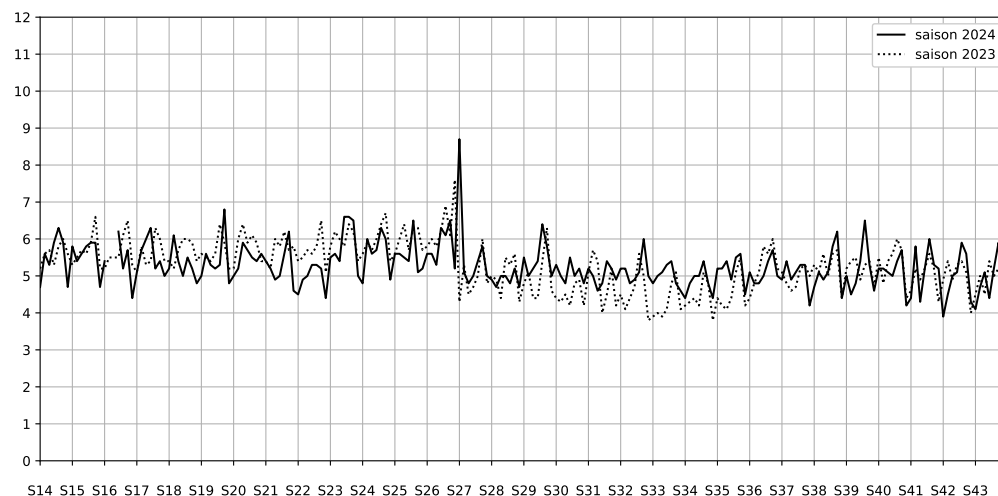

Légende

Indice Harmonica

Niveau sonore LAeq en dB(A)

51 quai de Seine - 75019 Paris

Indice Harmonica Nuit [22h-06h]
Comparaison avec saison précédente à jour équivalent

	22h-00h	00h-02h	02h-04h	04h-06h	Total nuit (22h-06h)
Nuit du lundi 16/12/2024 au mardi 17/12/2024	6,0	5,3	4,6	4,6	5,1
	56,9 dB(A)	53,4 dB(A)	50,2 dB(A)	51,0 dB(A)	53,7 dB(A)
Nuit du mardi 17/12/2024 au mercredi 18/12/2024	5,8	4,8	4,8	5,4	5,2
	56,4 dB(A)	52,1 dB(A)	51,2 dB(A)	55,3 dB(A)	54,3 dB(A)
Nuit du mercredi 18/12/2024 au jeudi 19/12/2024	5,8	5,4	4,8	4,8	5,2
	56,3 dB(A)	54,8 dB(A)	51,7 dB(A)	51,7 dB(A)	54,1 dB(A)
Nuit du jeudi 19/12/2024 au vendredi 20/12/2024	6,1	5,4	5,2	4,7	5,4
	57,5 dB(A)	54,7 dB(A)	53,4 dB(A)	50,8 dB(A)	54,8 dB(A)
Nuit du vendredi 20/12/2024 au samedi 21/12/2024	6,4	6,0	5,0	5,6	5,8
	59,3 dB(A)	57,5 dB(A)	53,1 dB(A)	54,3 dB(A)	56,7 dB(A)
Nuit du samedi 21/12/2024 au dimanche 22/12/2024	6,2	6,9	6,6	5,1	6,2
	58,8 dB(A)	62,7 dB(A)	60,7 dB(A)	53,1 dB(A)	60,0 dB(A)
Nuit du dimanche 22/12/2024 au lundi 23/12/2024	6,0	5,4	5,1	4,6	5,3
	56,8 dB(A)	54,3 dB(A)	52,6 dB(A)	50,9 dB(A)	54,2 dB(A)