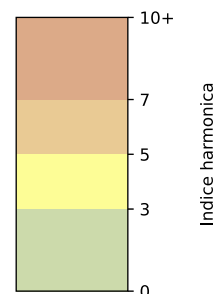

22h-00h	00h-02h	02h-04h	04h-06h	Total nuit (22h-06h)
Nuit du lundi 16/12/2024 au mardi 17/12/2024	5,3	4,4	4,1	3,9	4,4
	53,3 dB(A)	49,9 dB(A)	47,7 dB(A)	47,0 dB(A)	50,2 dB(A)
Nuit du mardi 17/12/2024 au mercredi 18/12/2024	5,2	4,8	4,1	4,4	4,6
	53,7 dB(A)	51,4 dB(A)	48,3 dB(A)	50,3 dB(A)	51,3 dB(A)
Nuit du mercredi 18/12/2024 au jeudi 19/12/2024	5,4	4,6	3,8	5,1	4,7
	54,2 dB(A)	50,9 dB(A)	46,8 dB(A)	54,7 dB(A)	52,6 dB(A)
Nuit du jeudi 19/12/2024 au vendredi 20/12/2024	5,2	4,8	4,4	4,0	4,6
	54,1 dB(A)	51,9 dB(A)	49,7 dB(A)	48,5 dB(A)	51,6 dB(A)
Nuit du vendredi 20/12/2024 au samedi 21/12/2024	5,6	5,0	4,3	4,6	4,9
	55,1 dB(A)	52,5 dB(A)	49,6 dB(A)	50,5 dB(A)	52,5 dB(A)
Nuit du samedi 21/12/2024 au dimanche 22/12/2024	5,6	6,0	5,0	4,2	5,2
	55,1 dB(A)	58,1 dB(A)	54,3 dB(A)	49,3 dB(A)	55,2 dB(A)
Nuit du dimanche 22/12/2024 au lundi 23/12/2024	6,8	4,2	4,4	3,8	4,8
	63,3 dB(A)	49,3 dB(A)	49,8 dB(A)	47,4 dB(A)	57,7 dB(A)

Légende