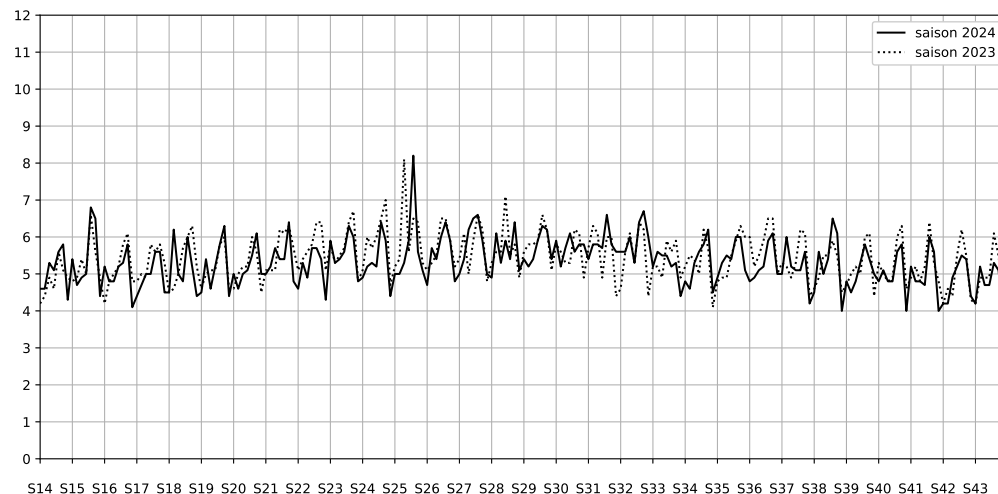

Légende

Indice Harmonica

Niveau sonore LAeq en dB(A)

88 quai de Loire - 75019 Paris

Indice Harmonica Nuit [22h-06h]
Comparaison avec saison précédente à jour équivalent

	22h-00h	00h-02h	02h-04h	04h-06h	Total nuit (22h-06h)
Nuit du lundi 16/12/2024 au mardi 17/12/2024	5,3	4,4	4,1	3,9	4,4
	53,3 dB(A)	49,9 dB(A)	47,7 dB(A)	47,0 dB(A)	50,2 dB(A)
Nuit du mardi 17/12/2024 au mercredi 18/12/2024	5,2	4,8	4,1	4,4	4,6
	53,7 dB(A)	51,4 dB(A)	48,3 dB(A)	50,3 dB(A)	51,3 dB(A)
Nuit du mercredi 18/12/2024 au jeudi 19/12/2024	5,4	4,6	3,8	5,1	4,7
	54,2 dB(A)	50,9 dB(A)	46,8 dB(A)	54,7 dB(A)	52,6 dB(A)
Nuit du jeudi 19/12/2024 au vendredi 20/12/2024	5,2	4,8	4,4	4,0	4,6
	54,1 dB(A)	51,9 dB(A)	49,7 dB(A)	48,5 dB(A)	51,6 dB(A)
Nuit du vendredi 20/12/2024 au samedi 21/12/2024	5,6	5,0	4,3	4,6	4,9
	55,1 dB(A)	52,5 dB(A)	49,6 dB(A)	50,5 dB(A)	52,5 dB(A)
Nuit du samedi 21/12/2024 au dimanche 22/12/2024	5,6	6,0	5,0	4,2	5,2
	55,1 dB(A)	58,1 dB(A)	54,3 dB(A)	49,3 dB(A)	55,2 dB(A)
Nuit du dimanche 22/12/2024 au lundi 23/12/2024	6,8	4,2	4,4	3,8	4,8
	63,3 dB(A)	49,3 dB(A)	49,8 dB(A)	47,4 dB(A)	57,7 dB(A)