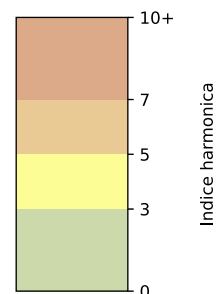

22h-00h	00h-02h	02h-04h	04h-06h	Total nuit (22h-06h)
Nuit du lundi 16/12/2024 au mardi 17/12/2024	5,5 56,3 dB(A)	5,1 54,0 dB(A)	4,2 50,3 dB(A)	4,4 50,9 dB(A)	4,8 53,6 dB(A)
Nuit du mardi 17/12/2024 au mercredi 18/12/2024	5,4 56,2 dB(A)	5,4 55,5 dB(A)	4,4 51,2 dB(A)	5,0 53,6 dB(A)	5,1 54,5 dB(A)
Nuit du mercredi 18/12/2024 au jeudi 19/12/2024	5,4 56,5 dB(A)	5,2 55,1 dB(A)	4,8 53,1 dB(A)	4,5 52,0 dB(A)	5,0 54,5 dB(A)
Nuit du jeudi 19/12/2024 au vendredi 20/12/2024	4,9 53,9 dB(A)	4,9 53,6 dB(A)	3,8 48,8 dB(A)	4,0 49,1 dB(A)	4,4 52,0 dB(A)
Nuit du vendredi 20/12/2024 au samedi 21/12/2024	4,9 53,7 dB(A)	4,7 52,9 dB(A)	4,9 54,2 dB(A)	4,4 51,3 dB(A)	4,7 53,2 dB(A)
Nuit du samedi 21/12/2024 au dimanche 22/12/2024	5,2 54,9 dB(A)	5,4 56,5 dB(A)	4,8 53,8 dB(A)	4,2 50,8 dB(A)	4,9 54,4 dB(A)
Nuit du dimanche 22/12/2024 au lundi 23/12/2024	5,1 54,1 dB(A)	5,2 54,7 dB(A)	3,8 48,7 dB(A)	4,0 49,6 dB(A)	4,5 52,5 dB(A)

Légende