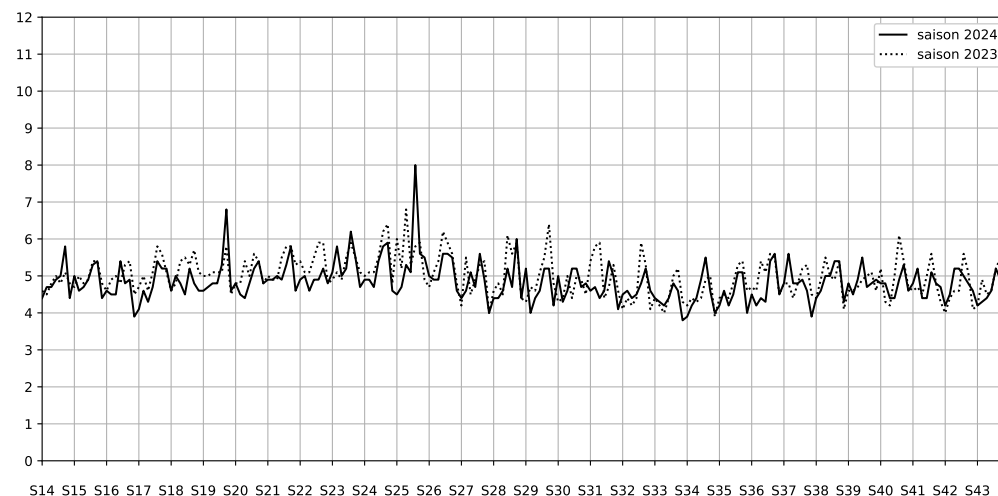

Légende

Indice Harmonica

Niveau sonore LAeq en dB(A)

67 quai de Seine - 75019 Paris

Indice Harmonica Nuit [22h-06h]
Comparaison avec saison précédente à jour équivalent

	22h-00h	00h-02h	02h-04h	04h-06h	Total nuit (22h-06h)
Nuit du lundi 16/12/2024 au mardi 17/12/2024	5,6	5,7	5,3	4,9	5,4
	56,8 dB(A)	56,8 dB(A)	54,3 dB(A)	52,5 dB(A)	55,5 dB(A)
Nuit du mardi 17/12/2024 au mercredi 18/12/2024	5,8	5,8	5,2	5,2	5,5
	57,5 dB(A)	58,0 dB(A)	54,1 dB(A)	54,4 dB(A)	56,3 dB(A)
Nuit du mercredi 18/12/2024 au jeudi 19/12/2024	6,2	6,2	5,2	4,3	5,5
	59,8 dB(A)	59,5 dB(A)	55,3 dB(A)	50,3 dB(A)	57,6 dB(A)
Nuit du jeudi 19/12/2024 au vendredi 20/12/2024	6,0	6,4	5,5	5,7	5,9
	58,1 dB(A)	60,2 dB(A)	55,8 dB(A)	56,5 dB(A)	58,0 dB(A)
Nuit du vendredi 20/12/2024 au samedi 21/12/2024	5,7	4,8	4,4	5,4	5,1
	57,6 dB(A)	53,4 dB(A)	50,9 dB(A)	55,4 dB(A)	55,0 dB(A)
Nuit du samedi 21/12/2024 au dimanche 22/12/2024	5,2	5,8	5,4	5,0	5,4
	54,9 dB(A)	58,2 dB(A)	56,3 dB(A)	53,2 dB(A)	56,0 dB(A)
Nuit du dimanche 22/12/2024 au lundi 23/12/2024	5,0	5,0	3,8	3,8	4,4
	53,7 dB(A)	53,0 dB(A)	48,0 dB(A)	47,7 dB(A)	51,4 dB(A)