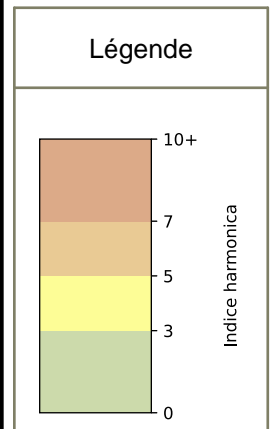

SYNTHÈSE DES SITES SUR LA SEMAINE
Par Indice Harmonica nocturne [22h-06h] décroissant

	Nuit du lundi 16/12/2024 au mardi 17/12/2024	Nuit du mardi 17/12/2024 au mercredi 18/12/2024	Nuit du mercredi 18/12/2024 au jeudi 19/12/2024	Nuit du jeudi 19/12/2024 au vendredi 20/12/2024	Nuit du vendredi 20/12/2024 au samedi 21/12/2024	Nuit du samedi 21/12/2024 au dimanche 22/12/2024	Nuit du dimanche 22/12/2024 au lundi 23/12/2024
1	51 QUAI DE LA SEINE (5,4)	STALINGRAD (5,5)	1 QUAI DE L'OISE (6,5)	51 QUAI DE LA SEINE (5,9)	17 QUAI DE L'OISE (5,8)	1 QUAI DE L'OISE (6,7)	1 QUAI DE L'OISE (5,4)
2	STALINGRAD (5,1)	51 QUAI DE LA SEINE (5,5)	STALINGRAD (5,6)	QUAI DE LA LOIRE (5,5)	STALINGRAD (5,6)	17 QUAI DE L'OISE (6,2)	17 QUAI DE L'OISE (5,3)
3	17 QUAI DE L'OISE (5,1)	17 QUAI DE L'OISE (5,2)	51 QUAI DE LA SEINE (5,5)	STALINGRAD (5,4)	51 QUAI DE LA SEINE (5,1)	STALINGRAD (6,0)	STALINGRAD (5,0)
4	QUAI DE LA LOIRE (4,8)	QUAI DE LA LOIRE (5,1)	17 QUAI DE L'OISE (5,2)	17 QUAI DE L'OISE (5,4)	1 QUAI DE L'OISE (5,0)	QUAI DE LA LOIRE (5,6)	31 QUAI DE L'OISE (4,8)
5	67 QUAI DE LA SEINE (4,8)	67 QUAI DE LA SEINE (5,1)	67 QUAI DE LA SEINE (5,0)	1 QUAI DE L'OISE (4,9)	31 QUAI DE L'OISE (4,9)	51 QUAI DE LA SEINE (5,4)	67 QUAI DE LA SEINE (4,5)
6	1 QUAI DE L'OISE (4,7)	1 QUAI DE L'OISE (5,0)	QUAI DE LA LOIRE (4,9)	31 QUAI DE L'OISE (4,6)	67 QUAI DE LA SEINE (4,7)	31 QUAI DE L'OISE (5,2)	51 QUAI DE LA SEINE (4,4)
7	31 QUAI DE L'OISE (4,4)	31 QUAI DE L'OISE (4,6)	31 QUAI DE L'OISE (4,7)	67 QUAI DE LA SEINE (4,4)	QUAI DE LA LOIRE (4,5)	67 QUAI DE LA SEINE (4,9)	QUAI DE LA LOIRE (4,2)