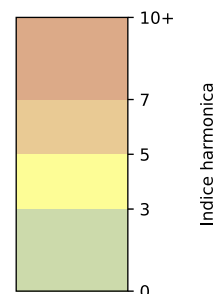

22h-00h	00h-02h	02h-04h	04h-06h	Total nuit (22h-06h)
Nuit du lundi 16/12/2024 au mardi 17/12/2024	5,4	4,8	4,5	4,1	4,7
	54,4 dB(A)	52,1 dB(A)	50,1 dB(A)	48,3 dB(A)	51,8 dB(A)
Nuit du mardi 17/12/2024 au mercredi 18/12/2024	5,5	5,0	4,8	4,8	5,0
	55,5 dB(A)	53,5 dB(A)	51,8 dB(A)	53,2 dB(A)	53,7 dB(A)
Nuit du mercredi 18/12/2024 au jeudi 19/12/2024	5,6	5,8	6,9	7,7	6,5
	56,1 dB(A)	56,0 dB(A)	61,5 dB(A)	65,5 dB(A)	61,6 dB(A)
Nuit du jeudi 19/12/2024 au vendredi 20/12/2024	5,4	5,0	4,9	4,4	4,9
	55,7 dB(A)	53,5 dB(A)	52,6 dB(A)	50,4 dB(A)	53,4 dB(A)
Nuit du vendredi 20/12/2024 au samedi 21/12/2024	5,8	5,4	4,5	4,4	5,0
	56,3 dB(A)	54,6 dB(A)	50,8 dB(A)	50,4 dB(A)	53,8 dB(A)
Nuit du samedi 21/12/2024 au dimanche 22/12/2024	5,8	6,3	7,2	7,6	6,7
	56,8 dB(A)	60,5 dB(A)	64,3 dB(A)	66,5 dB(A)	63,4 dB(A)
Nuit du dimanche 22/12/2024 au lundi 23/12/2024	5,2	5,0	5,0	6,5	5,4
	54,0 dB(A)	53,3 dB(A)	53,5 dB(A)	64,8 dB(A)	59,7 dB(A)

Légende