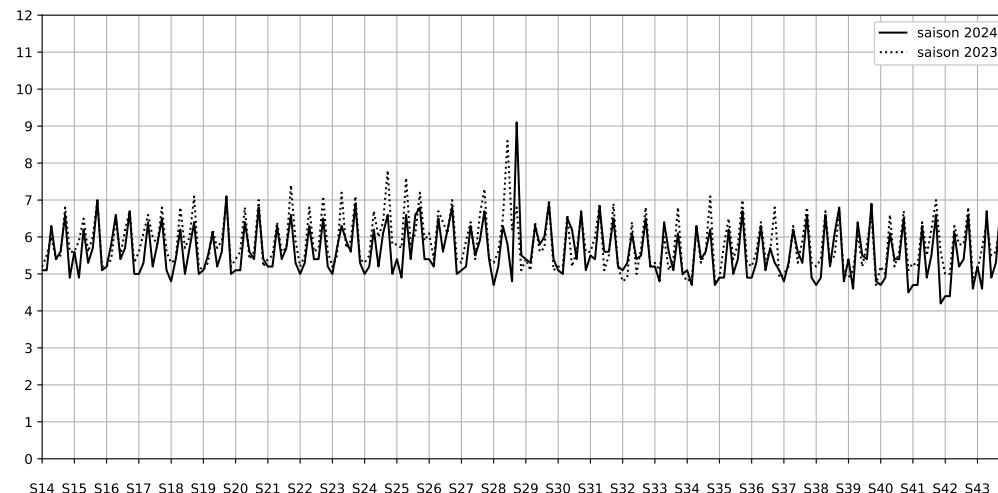

Légende

Indice Harmonica

Niveau sonore LAeq en dB(A)

1 quai de l'oise

Indice Harmonica Nuit [22h-06h]
Comparaison avec saison précédente à jour équivalent

	22h-00h	00h-02h	02h-04h	04h-06h	Total nuit (22h-06h)
Nuit du lundi 16/12/2024 au mardi 17/12/2024	5,5 56,3 dB(A)	5,1 54,0 dB(A)	4,2 50,3 dB(A)	4,4 50,9 dB(A)	4,8 53,6 dB(A)
Nuit du mardi 17/12/2024 au mercredi 18/12/2024	5,4 56,2 dB(A)	5,4 55,5 dB(A)	4,4 51,2 dB(A)	5,0 53,6 dB(A)	5,1 54,5 dB(A)
Nuit du mercredi 18/12/2024 au jeudi 19/12/2024	5,4 56,5 dB(A)	5,2 55,1 dB(A)	4,8 53,1 dB(A)	4,5 52,0 dB(A)	5,0 54,5 dB(A)
Nuit du jeudi 19/12/2024 au vendredi 20/12/2024	4,9 53,9 dB(A)	4,9 53,6 dB(A)	3,8 48,8 dB(A)	4,0 49,1 dB(A)	4,4 52,0 dB(A)
Nuit du vendredi 20/12/2024 au samedi 21/12/2024	4,9 53,7 dB(A)	4,7 52,9 dB(A)	4,9 54,2 dB(A)	4,4 51,3 dB(A)	4,7 53,2 dB(A)
Nuit du samedi 21/12/2024 au dimanche 22/12/2024	5,2 54,9 dB(A)	5,4 56,5 dB(A)	4,8 53,8 dB(A)	4,2 50,8 dB(A)	4,9 54,4 dB(A)
Nuit du dimanche 22/12/2024 au lundi 23/12/2024	5,1 54,1 dB(A)	5,2 54,7 dB(A)	3,8 48,7 dB(A)	4,0 49,6 dB(A)	4,5 52,5 dB(A)